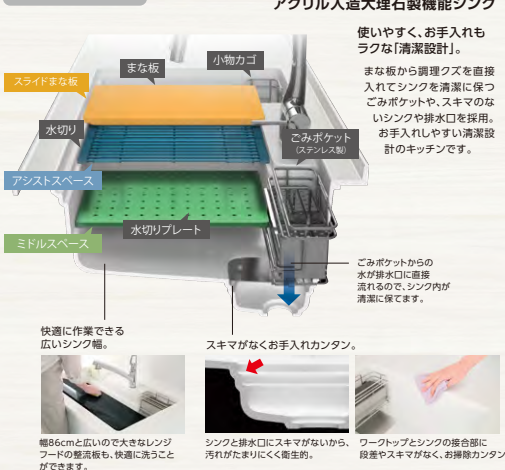

PREDECENCIA

プレミアム

目指したのは、
全身で感じる究極の癒し。

耐震システムバスフルモデルチェンジ

くつろぎラウンジ浴槽 (ベンチ付)

キレイが続く

安心が続く

温かさが続く

家事らくキッチン

「家事らくシンク」

「洗う」「切る」「調理」をシンクの上で。効率的に、キレイに使える。

ホーロー内装材 Emawall

ホーロー洗面化粧台

住宅用トイレ