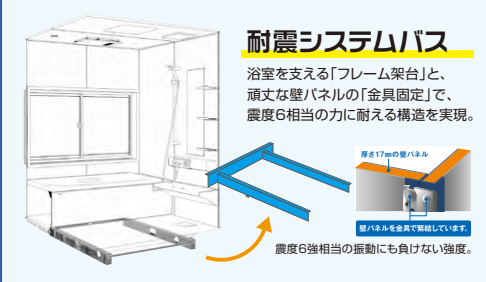

PREDECENCIA

プレミアム

目指したのは、
全身で感じる究極の癒し。

耐震システムバスフルモデルチェンジ

くつろぎラウンジ浴槽 (ベンチ付)

キレイが続く

安心が続く

温かさが続く

家事らくキッチン

「家事らくシンク」

「洗う」「切る」「調理」をシンクの上で。効率的に、キレイに使える。

ホーロー内装材 Emawall

ホーロー洗面化粧台

住宅用トイレ