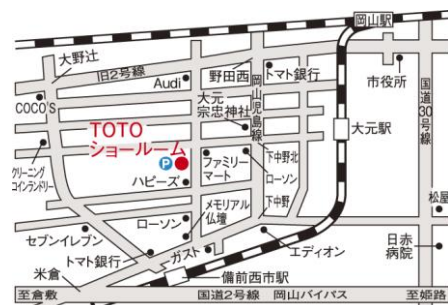

SYNLA

床ワイパー洗浄「床スッキリ」搭載

見えない汚れを洗い流す「床ワイパー洗浄」に「床スッキリ」
機能を追加。次に入浴する人も一歩目から気持ち良く入浴。

さらに、
当チラシをご持参いただいた方に
特典を多数ご用意！
詳しくは裏面に！

【主催】
株式会社
ウッディワールドのざき

〒704-8122
岡山市東区西大寺新地166-1
☎086-944-4001

【会場提供】
TOTO 岡山ショールーム
☎0120-43-1010

〒700-0973
岡山市北区下中野702-101
休館日：毎週水曜日、
夏期休暇、年末年始
(ただし、祝日の水曜日は開館)

TOTO新商品水回りフェア

● **会場** ● TOTO 岡山ショールーム

● **日時** ● 2022年7/22(金), 23(土) 10:00~17:00

フェア期間中特典多数ご用意!

お見積
プレゼント

お見積特典

お食事券3000円分プレゼント