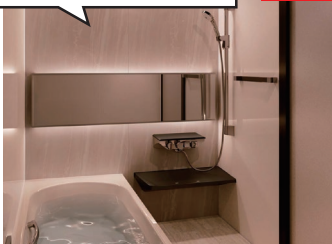

健康相談

健康づくりの一步は、まず自分の状態を知ることから。
さまざまな測定機器をご準備しています。

そうごう薬局さんによる健康チェック!!

【相談無料】

- ●血管年齢 ●血圧・血管機能 ●脳年齢
- ●もの忘れ度 ●体組成計
- ●骨チェック ●ロコモチェック

お掃除セミナー

10月22日(土)のみ開催

やっぱり違う!
プロのお掃除

DUSKIN

ダスキンさんによるお掃除セミナー

【参加費無料】

1回目 11:00~

2回目 14:00~

お子様向け特典

お菓子詰め放題に挑戦
(お一人様1回)

Happy Halloween

ご来場のお子様はみんな参加!!

システムバスニューモデル

GRANSPA

グランspa

新商品

動画でCheck!

癒しの新機能

肩包み湯

new!

ラグジュアリーミラー

new!

うるぼか湯

new!

オートウォッシュ

new!

LEMURE

レミュー

新たなる
LEMUREの登場。

「インクジェット印刷技術」が、ついにホーローシステムキッチン「レミュー」にも採用。
やきものや大理石の風合いなど、従来の柄付け手法では不可能だった、
本物の質にこだわり抜いた製品に生まれ変わりました。

いつまでも美しく清潔なホーロー洗面化粧台が大人気!!
~新しい生活様式で「セカンド洗面」が注目~

Famile ファミーユ

タッチレス水栓

手をかざすだけのカンタン操作で衛生的

水張りや歯ブラシ洗浄の時には、水栓の左に手をかざすだけのカンタン操作で連続吐水ができます。