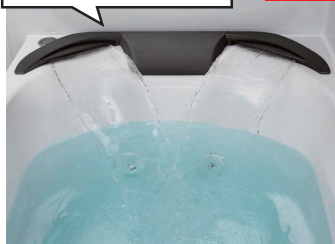

ご来場のお子様はみんな参加!!

システムバスニューモデル

GRANSPA

グランspa

新商品

動画でCheck!

癒しの新機能

肩包み湯

new!

ラグジュアリーミラー

new!

うるぼか湯

new!

オートウォッシュ

new!

LEMURE

レミュー

新たなる
LEMUREの登場。

「インクジェット印刷技術」が、ついにホーローシステムキッチン「レミュー」にも採用。
やきものや大理石の風合いなど、従来の柄付け手法では不可能だった、
本物の質にこだわり抜いた製品に生まれ変わりました。

いつまでも美しく清潔なホーロー洗面化粧台が大人気!!
~新しい生活様式で「セカンド洗面」が注目~

Famile ファミーユ

タッチレス水栓

手をかざすだけのカンタン操作で衛生的

水張りや歯ブラシ洗浄の時には、水栓の左に手をかざすだけのカンタン操作で連続吐水ができます。